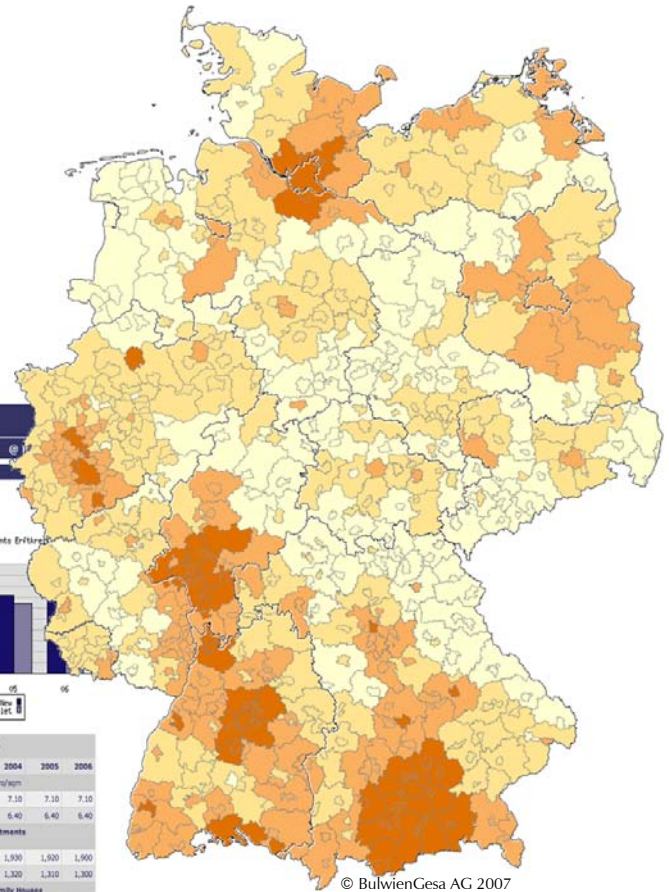

In Anlehnung an das Datenraster unserer RIWIS Datenbank bieten wir für über 450 Städte und alle 440 Kreise in Deutschland Durchschnittswerte für diese Segmente an:

- Kaufpreis Eigentumswhg (Neubau/Wiederverkauf)
- Wohnungsmieten (Neubau/Wiedervermietung)
- Kaufpreis Reihenhäuser (Neubau/Wiederverkauf)
- Kaufpreis Einfamilienhaus
- Grundstück Wohnnutzung
- Vervielfacher Mehrfamilienhaus

Eine erste Analyse der verfügbaren Daten zeigt die nebenstehende Karte. Sie stellt durchschnittliche Wohnungsmieten (Wiedervermietung) für das Jahr 2006 dar. Hier ist deutlich die Ausstrahlung der Kernstädte auf Ihr Umland zu erkennen. Mietniveaus in Hamburg, München, Stuttgart oder Frankfurt unterscheiden sich kaum von dem Niveau Ihrer Umlandgemeinden.

Die Daten für den gewerblichen Immobilienmarkt werden wir im Dezember 2007 zur Verfügung stellen, zunächst Büromieten und Grundstückspreise für Gewerbenutzung. Darüber hinaus planen wir die Bereitstellung

von Mieten im Einzelhandels- und Logistiksektor im Frühjahr 2008.

Die Aktualisierung der Daten erfolgt in Zukunft jeweils im Januar, kurz nach dem Update der Daten für RIWIS Basis.

RIWIS Regional kann zusätzlich zu Ihrem RIWIS Online Zugang freigeschaltet werden und bietet somit die gewohnte flexible Verfügbarkeit. Für RIWIS Kunden gibt es einen Rabatt von 40 % auf den Normalpreis. Wir senden Ihnen gerne ein Angebot zu.